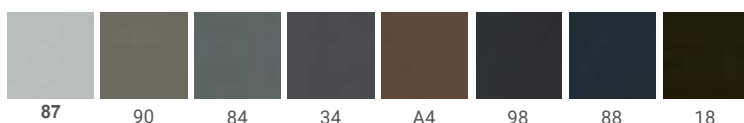

Coleção Standard Salamander

Madeira

Metal

Estrutura

Acetinado

Cores SALAMANDER

Coleção **matt_cleanCOOL**

O design único combina harmoniosamente em diferentes estilos arquitetônicos. O aspeto discreto das películas premium extremamente mate proporciona um novo aspeto de janela e uma atmosfera individual. As superfícies não refletem e oferecem experiências emocionais hápticas. Os filmes são fáceis de limpar, e convencem com a sua durabilidade contribuindo assim para uma melhor consciência ambiental.

**mattWhite_cleanCOOL**

Puro no seu melhor – branco, transparente e mate para todos os amantes do design
79

**mattGrey_cleanCOOL**

Cinzentos brilhantes e elegantes com um aspeto moderno e uma estética elegante
97