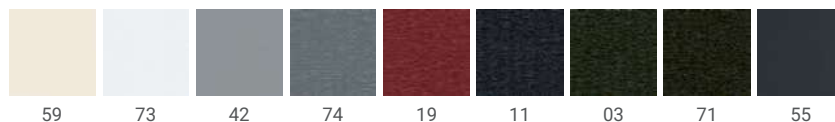

Coleção Standard Salamander

Madeira

Metal

Estrutura

Acetinado

Cores SALAMANDER

Coleção **matt_cleanCOOL**

O design único combina harmoniosamente em diferentes estilos arquitetônicos. O aspeto discreto das películas premium extremamente mate proporciona um novo aspeto de janela e uma atmosfera individual. As superfícies não refletem e oferecem experiências emocionais hápticas. Os filmes são fáceis de limpar, e convencem com a sua durabilidade contribuindo assim para uma melhor consciência ambiental.

**mattWhite_cleanCOOL**

Puro no seu melhor – branco, transparente e mate para todos os amantes do design
79

**mattGrey_cleanCOOL**

Cinzentos brilhantes e elegantes com um aspeto moderno e uma estética elegante
97