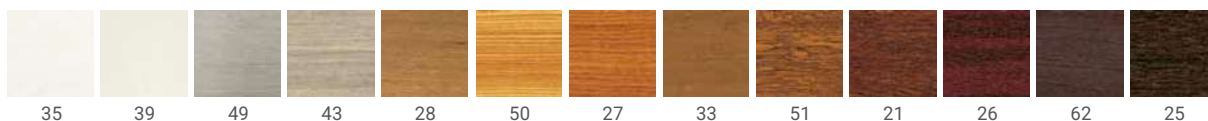

Coleção Standard Salamander

Madeira